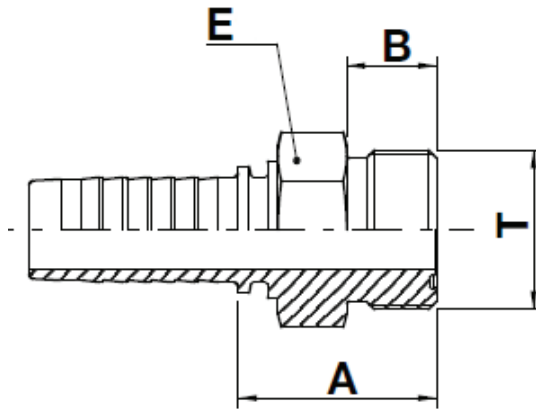

## USE WITH TEXCEL HOSE SERIES

HB3K, HB3K-XT, HB4K, HB4KXT, HB5K, HB5K-XT, HB6K, HBR1, HBR2, HHT2, HS4K, HS5K, HS5KXT, HS6K

TWO-PIECE NO-SKIVE FITTING INSERT

CODE	SIZE	HOSE		THREAD SIZE	A		B		E		Box Qty	
		INCH	DN		[in]	[mm]	[in]	[mm]	[in]	 [in]		[mm]
F-0404-OM	04	¼	6	9/16" - 18	1.00	25.3	0.40	10.0	0.59	5/8	15.0	100
F-0406-OM	04	¼	6	1 1/16" - 16	1.04	26.5	0.44	11.2	0.75	¾	19.0	50
F-0606-OM	06	3/8	10	1 1/16" - 16	1.04	26.5	0.44	11.2	0.75	¾	19.0	50
F-0608-OM	06	3/8	10	1 3/16" - 16	1.14	29.0	0.52	13.2	0.87	7/8	22.0	50
F-0808-OM	08	½	12	1 3/16" - 16	1.16	29.5	0.52	13.2	0.87	7/8	22.0	100
F-0810-OM	08	½	12	1" - 14	1.34	34.0	0.62	15.7	1.06	1 1/16	27.0	60
F-1010-OM	10	5/8	16	1" - 14	1.34	34.0	0.62	15.7	1.06	1 1/16	27.0	50
F-1012-OM	10	5/8	16	1 3/16" - 12	1.46	37.0	0.67	17.0	1.26	1 ¼	32.0	50
F-1212-OM	12	¾	19	1 3/16" - 12	1.48	37.6	0.67	17.0	1.26	1 ¼	32.0	40
F-1616-OM	16	1	25	1 7/16" - 12	1.63	41.5	0.69	17.5	1.61	1 5/8	41.0	20