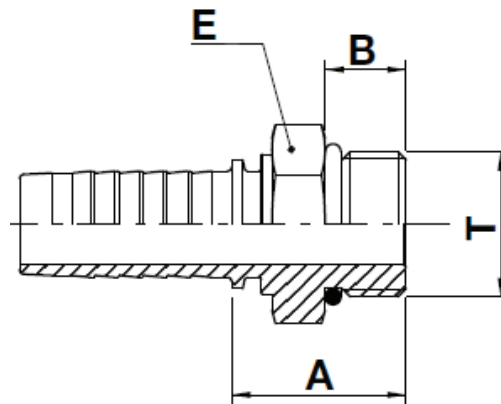

F-OBM

O-RING Boss Male

USE WITH TEXCEL HOSE SERIES

HB3K, HB3K-XT, HB4K, HB4KXT, HB5K, HB5K-XT, HB6K, HBR1, HBR2, HHT2, HS4K, HS5K, HS5KXT, HS6K

TWO-PIECE NO-SKIVE FITTING INSERT

CODE	HOSE			THREAD SIZE	A		B		E		Box Qty	
	SIZE	INCH	DN		[in]	[mm]	[in]	[mm]	[in]	[in]		[mm]
F-0404-OBM	04	¼	6	7/16" - 20	0.87	22.0	0.36	9.12	0.55	9/16	14.0	200
F-0406-OBM	04	¼	6	9/16" - 18	0.96	24.5	0.39	10.0	0.67	1 1/16	17.0	100
F-0606-OBM	06	3/8	10	9/16" - 18	0.96	24.5	0.39	9.9	0.67	1 1/16	17.0	100
F-0608-OBM	06	3/8	10	3/4" - 16	1.04	26.5	0.44	11.1	0.87	7/8	22.0	100
F-0808-OBM	08	½	12	3/4" - 16	1.06	27.0	0.44	11.1	0.87	7/8	22.0	100
F-0810-OBM	08	½	12	7/8" - 14	1.14	29.0	0.50	12.7	1.06	1 1/16	27.0	80
F-0812-OBM	08	½	12	1 1/16" - 12	1.26	32.0	0.59	15.1	1.26	1 ¼	32.0	50
F-1010-OBM	10	5/8	16	7/8" - 14	1.14	29.0	0.50	12.7	1.06	1 1/16	27.0	50
F-1212-OBM	12	¾	19	1 1/16" - 12	1.28	32.5	0.59	15.0	1.26	1 ¼	32.0	40
F-1616-OBM	16	1	25	1 5/16" - 12	1.54	39.1	0.59	15.1	1.50	1 ½	38.0	25