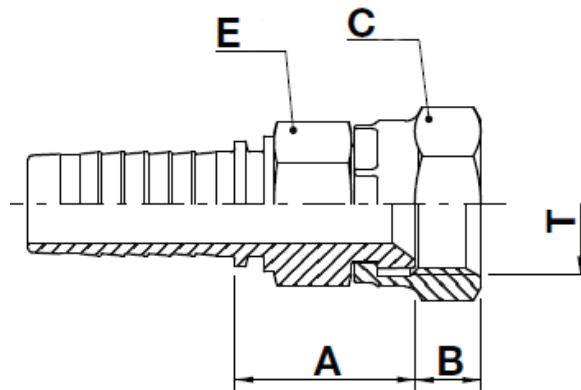

F-JFS

JIC Female Swivel

USE WITH TEXCEL HOSE SERIES

HB3K, HB3K-XT, HB4K, HB4KXT, HB5K, HB5K-XT, HB6K, HBR1, HBR2, HHT2, HS4K, HS5K, HS5KXT, HS6K

TWO-PIECE NO-SKIVE FITTING INSERT

CODE	HOSE			THREAD SIZE	A		B		E		C			Box Qty	
	SIZE	INCH	DN		[in]	[mm]	[in]	[mm]	[in]	↗[in]	[mm]	[in]	↗[in]		[mm]
F-0404-JFS	04	¼	6	7/16" - 20	0.82	20.8	0.33	8.5	0.55	9/16	14.0	0.55	9/16	14.0	250
F-0405-JFS	04	¼	6	½" - 20	0.85	21.5	0.37	9.5	0.55	9/16	14.0	0.67	11/16	17.0	200
F-0406-JFS	04	¼	6	9/16" - 18	0.91	23.0	0.41	10.5	0.55	9/16	14.0	0.69	11/16	17.5	200
F-0606-JFS	06	3/8	10	9/16" - 18	0.94	24.0	0.37	9.5	0.67	11/16	17.0	0.69	11/16	17.5	150
F-0608-JFS	06	3/8	10	¾" - 16	1.02	26.0	0.42	10.7	0.75	¾	19.0	0.87	7/8	22.0	100
F-0808-JFS	08	½	12	¾" - 16	1.04	26.5	0.42	10.7	0.75	¾	19.0	0.87	7/8	22.0	100
F-0810-JFS	08	½	12	7/8" - 14	1.12	28.5	0.50	12.7	0.87	7/8	22.0	1.06	1 1/16	27.0	50
F-0812-JFS	08	½	12	1 1/16" - 12	1.34	34.0	0.56	14.3	1.06	1 1/16	27.0	1.26	1 ¼	32.0	40
F-1010-JFS	10	5/8	16	7/8" - 14	1.12	38.5	0.50	12.7	0.87	7/8	22.0	1.06	1 1/16	27.0	50
F-1012-JFS	10	5/8	16	1 1/16" - 12	1.34	34.0	0.56	14.3	1.06	1 1/16	27.0	1.26	1 ¼	32.0	40
F-1212-JFS	12	¾	19	1 1/16" - 12	1.36	34.5	0.56	14.3	1.06	1 1/16	27.0	1.26	1 ¼	32.0	30
F-1216-JFS	12	¾	19	1 5/16" - 12	1.51	38.5	0.59	15.1	1.26	1 ¼	32.0	1.50	1 ½	38.0	20
F-1616-JFS	16	1	25	1 5/16" - 12	1.51	38.0	0.59	15.1	1.26	1 ¼	41.0	1.50	1 ½	38.0	15
F-1620-JFS	16	1	25	1 5/8" - 12	1.18	30.0	0.63	16.0	1.61	1 5/8	41.0	1.97	2	50.0	15
F-2020-JFS	20	1 ¼	31	1 5/8" - 12	1.95	49.5	0.63	16.0	1.61	1 5/8	41.0	1.97	2	50.0	15