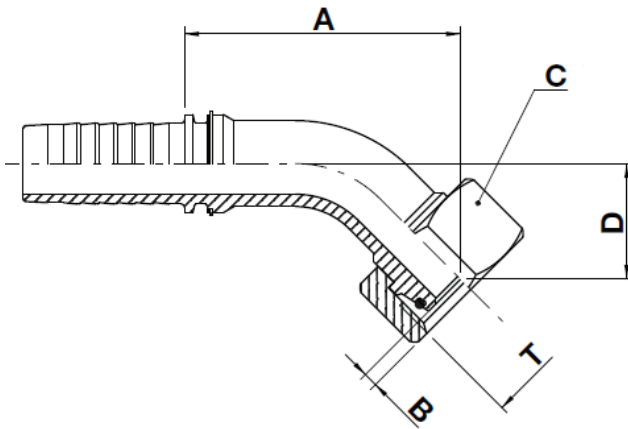

F-DLFS45

DKOL Female Swivel 45° Bent Tube

USE WITH TEXCEL HOSE SERIES

HB3K, HB3K-XT, HB4K, HB4KXT, HB5K, HB5K-XT, HB6K, HBR1, HBR2, HHT2, HS4K, HS5K, HS5KXT, HS6K

TWO-PIECE NO-SKIVE FITTING INSERT

CODE	HOSE		THREAD SIZE	TUBE SIZE	A		B		D		C		Box Qty		
	SIZE	INCH			DN	[in]	[mm]	[in]	[mm]	[in]	[mm]	[in]		[mm]	
F-0414-DLFS45	04	¼	6	M14X1.5	8L	1.39	35.2	0.06	1.5	0.61	15.5	0.67	1 ¹ / ₁₆	17.0	200
F-0416-DLFS45	04	¼	6	M16X1.5	10L	1.43	36.3	0.06	1.5	0.65	16.6	0.75	¾	19.0	150
F-0616-DLFS45	06	⅜	10	M16X1.5	10L	1.76	44.6	0.14	3.5	0.86	21.7	0.75	¾	19.0	50
F-0618-DLFS45	06	⅜	10	M18X1.5	12L	1.68	42.6	0.06	1.5	0.76	19.2	0.87	7 ⁸ / ₁₆	22.0	100
F-0822-DLFS45	08	½	12	M22x1.5	15L	1.90	48.2	0.10	2.5	0.82	20.8	1.06	1 ¹ / ₁₆	27.0	50
F-1026-DLFS45	10	⅝	16	M26X1.5	18L	2.46	62.5	0.08	2.0	1.00	25.5	1.26	1 ¼	32.0	30
F-1230-DLFS45	12	¾	19	M30X2	22L	2.66	67.5	0.14	3.5	1.11	28.3	1.42	1 7 ¹⁶ / ₁₆	36.0	20
F-1636-DLFS45	16	1	25	M36X2	28L	3.35	85.0	0.14	3.5	1.30	33.1	1.61	1 5 ⁸ / ₈	41.0	12
F-2045-DLFS45	20	1 ¼	31	M45X2	35L	4.04	102.5	0.08	2.0	1.65	42.0	1.97	2	50.0	10