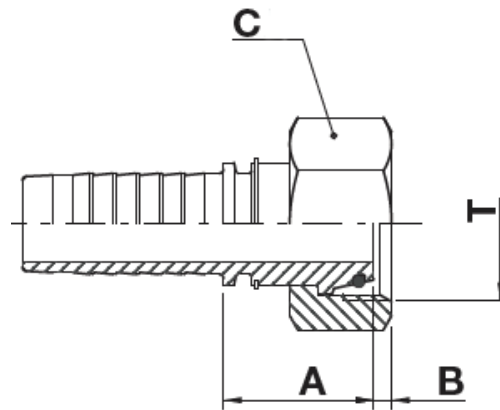

# F-DLFS

DKOL Female Swivel

## USE WITH TEXCEL HOSE SERIES

HB3K, HB3K-XT, HB4K, HB4KXT, HB5K, HB5K-XT, HB6K, HBR1, HBR2, HHT2, HS4K, HS5K, HS5KXT, HS6K

TWO-PIECE NO-SKIVE FITTING INSERT

CODE	HOSE		THREAD SIZE	TUBE SIZE	A		B		C		Box Qty		
	SIZE	INCH			DN	[in]	[mm]	[in]	[mm]	[in]		🐾[in]	[mm]
F-0412-DLFS	04	¼	6	M12X1.5	6L	0.82	19.5	0.10	2.6	0.63	5/8	16.0	250
F-0414-DLFS	04	¼	6	M14X1.5	8L	0.98	25.0	0.06	1.5	0.67	11/16	17.0	200
F-0416-DLFS	04	¼	6	M16X1.5	10L	1.08	27.5	0.06	1.5	0.75	¾	19.0	200
F-0418-DLFS	04	¼	6	M18X1.5	12L	1.02	26.0	0.06	1.5	0.87	7/8	22.0	150
F-0616-DLFS	06	⅜	10	M16X1.5	10L	0.91	23.0	0.14	3.5	0.75	¾	19.0	150
F-0618-DLFS	06	⅜	10	M18X1.5	12L	1.02	26.0	0.06	1.5	0.87	7/8	22.0	150
F-0622-DLFS	06	⅜	10	M22X1.5	15L	1.12	28.5	0.10	2.5	1.06	1 1/16	27.0	75
F-0822-DLFS	08	½	12	M22X1.5	15L	1.12	28.5	0.10	2.5	1.06	1 1/16	27.0	100
F-0826-DLFS	08	½	12	M26X1.5	18L	1.18	30.0	0.08	2.0	1.26	1 ¼	32.0	50
F-1026-DLFS	10	⅝	16	M26X1.5	18L	1.14	29.0	0.08	2.0	1.26	1 ¼	32.0	50
F-1230-DLFS	12	¾	19	M30X2	22L	1.16	29.5	0.14	3.5	1.42	1 7/16	36.0	40
F-1636-DLFS	16	1	25	M36X2	28L	1.26	32.0	0.14	3.5	1.61	1 5/8	41.0	20
F-2045-DLFS	20	1 ¼	31	M45X2	35L	1.56	39.5	0.08	2.0	1.97	2	50.0	20