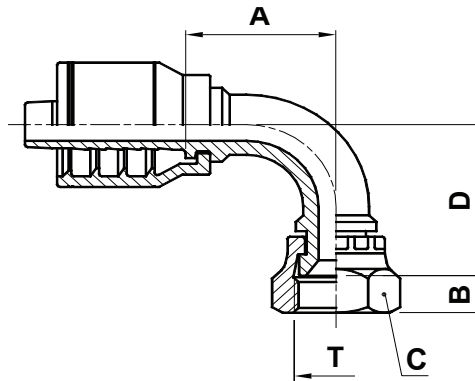

F2-JFS90S

JIC Female Swivel 90° Bent Tube Short Drop

USE WITH TEXCEL HOSE SERIES

HB3K, HB3K-XT, HB4K, HB4KXT, HB5K, HB5K-XT, HB6K, HBR1, HBR2, HHT2

ONE-PIECE NO-SKIVE FITTING

CODE	HOSE		THREAD SIZE	A		B		D		C		Box Qty	
	SIZE INCH	DN		[in]	[mm]	[in]	[mm]	[in]	[mm]	[in]	↗ [in]		[mm]
F2-0404-JFS90S	04 ¼	6	7/16" - 20	1.00	25.3	0.34	8.7	0.83	21.0	0.55	9/16	14.0	40
F2-0405-JFS90S	04 ¼	6	½" - 20	1.14	29.0	0.37	9.5	1.18	30.0	0.67	1/16	17.0	40
F2-0406-JFS90S	04 ¼	6	9/16" - 18	1.12	28.5	0.37	9.5	1.10	28.0	0.69	1/16	17.5	40
F2-0606-JFS90S	06 ¾	10	9/16" - 18	1.09	27.8	0.37	9.5	0.91	23.0	0.69	1/16	17.5	25
F2-0608-JFS90S	06 ¾	10	¾" - 16	1.38	35.0	0.42	10.7	1.18	30.0	0.87	7/8	22.0	50
F2-0806-JFS90S	08 ½	12	9/16" - 18	1.32	33.5	0.37	9.5	0.91	23.0	0.75	¾"	19.0	40
F2-0808-JFS90S	08 ½	12	¾" - 16	1.56	39.5	0.42	10.7	1.18	30.0	0.87	7/8	22.0	40
F2-0810-JFS90S	08 ½	12	7/8" - 14	1.45	36.8	0.49	12.5	1.26	32.0	1.06	1 1/16	27.0	30
F2-0812-JFS90S	08 ½	12	1 1/16" - 12	1.83	46.5	0.56	14.3	2.01	51.0	1.26	1 ¼	32.0	25
F2-1008-JFS90S	10 5/8	16	¾" - 16	1.99	50.5	0.42	10.7	1.85	47.0	0.87	7/8	22.0	20
F2-1010-JFS90S	10 5/8	16	7/8" - 14	2.13	54.0	0.50	12.7	1.34	34.0	1.06	1 1/16	27.0	20
F2-1012-JFS90S	10 5/8	16	1 1/16" - 12	2.13	54.0	0.56	14.3	2.17	55.0	1.26	1 ¼	32.0	20
F2-1210-JFS90S	12 ¾	19	7/8" - 14	2.13	54.2	0.50	12.7	2.17	55.0	1.06	1 1/16	27.0	15
F2-1212-JFS90S	12 ¾	19	1 1/16" - 12	2.19	55.5	0.54	13.8	1.89	48.0	1.26	1 ¼	32.0	15
F2-1216-JFS90S	12 ¾	19	1 5/16" - 12	2.19	55.5	0.63	16.0	2.44	62.0	1.50	1 ½	38.0	12
F2-1616-JFS90S	16 1	25	1 5/16" - 12	2.83	72.0	0.63	16.0	2.80	71.0	1.50	1 ½	38.0	5
F2-1620-JFS90S	16 1	25	1 5/8" - 12	3.13	79.5	0.63	16.0	3.13	79.5	1.97	2	50.0	5